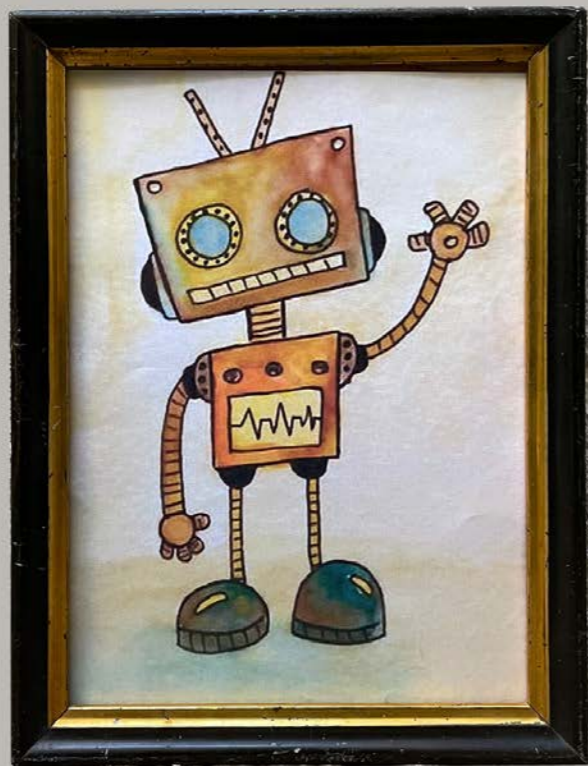

GIOSTRINA NUVOLA PRIMA INFANZIA

GIOSTRINA PRATO PRIMA INFANZIA

GIOSTRINA NUVOLA
24 x 25 cm

CORNICI TESSUTO
VARIE MISURE

QUADRETTI CARTA PESTA

CORNICI PORTARITRATTI
VARIE MISURE

CORNICI BALSA
20 X 20 CM

QUADRETTI ROBOT 35 X 28 ASTRONAVE 33 X 28 CM

QUADRETTO ROBOT 1
19 x 26 cm

QUADRETTO ROBOT 2
20 x 28,5 cm

QUADRETTO ROBOT 3
22 x 29 cm

CORNICI BIANCHE ANIMALI
34 X 34 CM

QUADRETTI MACCHININE
42 x 32,5 cm

QUADRETTI MACCHININE
42 x 32,5 cm

QUADRI CORNICE ROSSA
39 x 74 cm