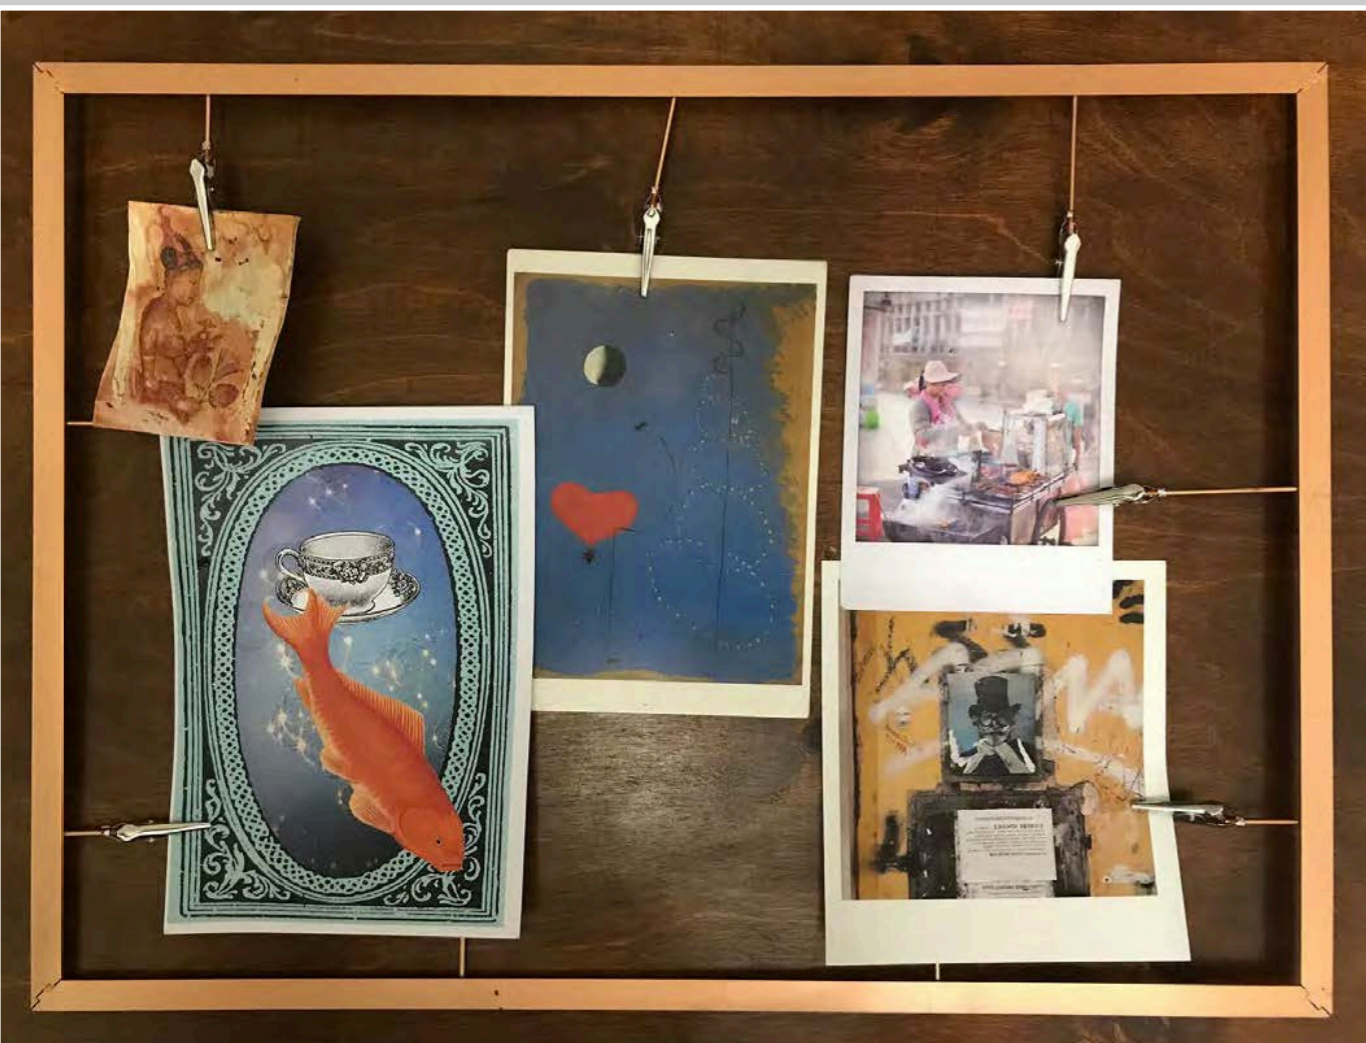

ACQUARELLO ALBERI STAGIONI SU CARTONCINO
BY MARADI
50 x 70 cm

CORNICE LEGNO AZZURRO POLVERE
ACQUARELLO BALENA BY MARADI
28,5 x 33 cm

ACQUARELLO FIORI SU CARTONCINO BY RAFFAELLA
40 x 52 cm

ACQUARELLO FIORI SU CARTONCINO BY RAFFAELLA
51 x 66 cm