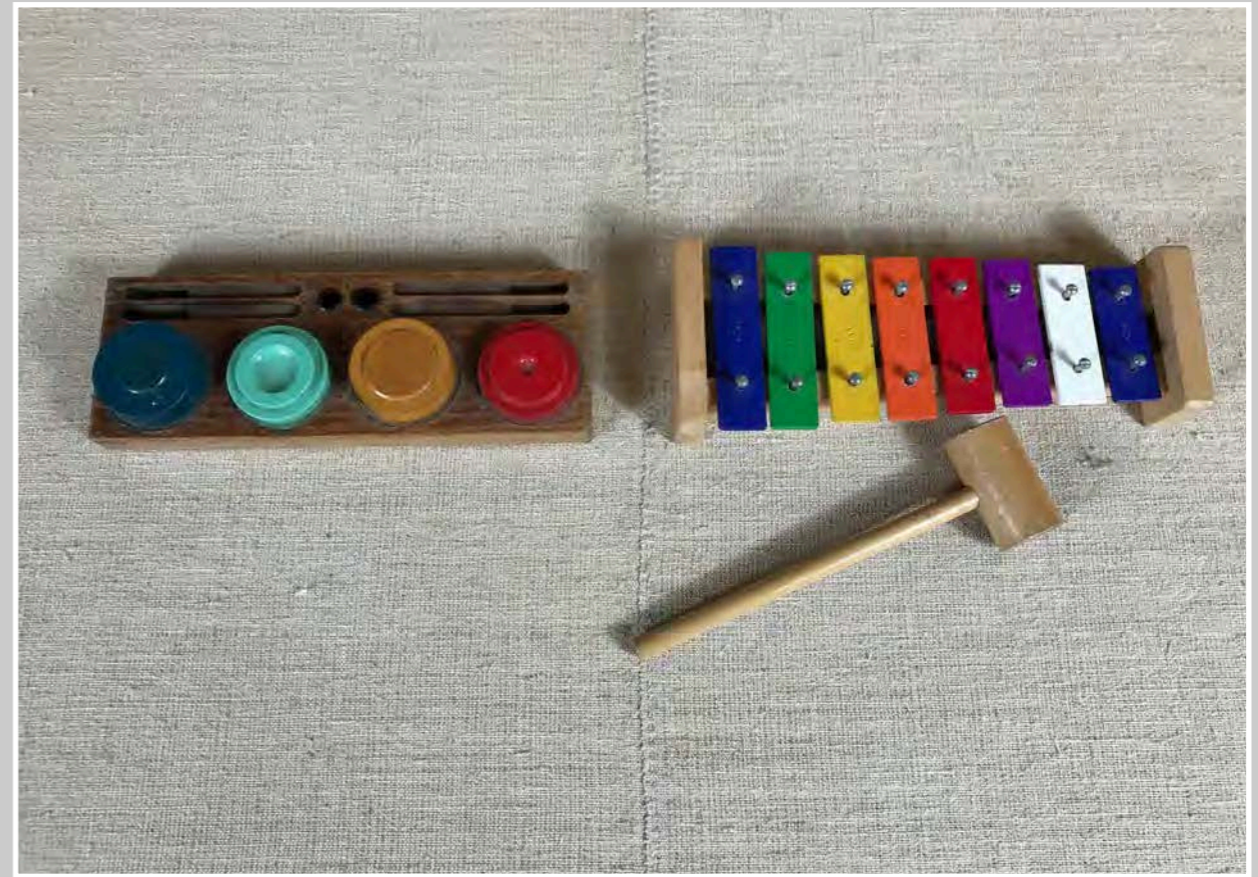

CALCETTO IN LEGNO

BORRACCIA H 21 cm

GIOCHI IN SCATOLA DI LEGNO

CUBETTI DI LEGNO ALFABETO

CUBETTI DI LEGNO ALFABETO E NUMERI

PALLOTTOLIERI IN LEGNO

TIRO A SEGNO DI LEGNO

PORTA INCHIOSTRI VINTAGE IN LEGNO E XILOFONO

CORNICE BIANCA DISEGNO
25 X 34 cm

CORNICE BIANCA DISEGNO FRUTTA
28 X 34 cm

CORNICE LEGNO RECUPERO AVAN PESCE ROSSO RETRO BASSORILIEVO E STENCIL

40 x 32 cm

CORNICE LEGNO RECUPERO AVAN PESCE NERI RETRO BASSORILIEVO E STENCIL