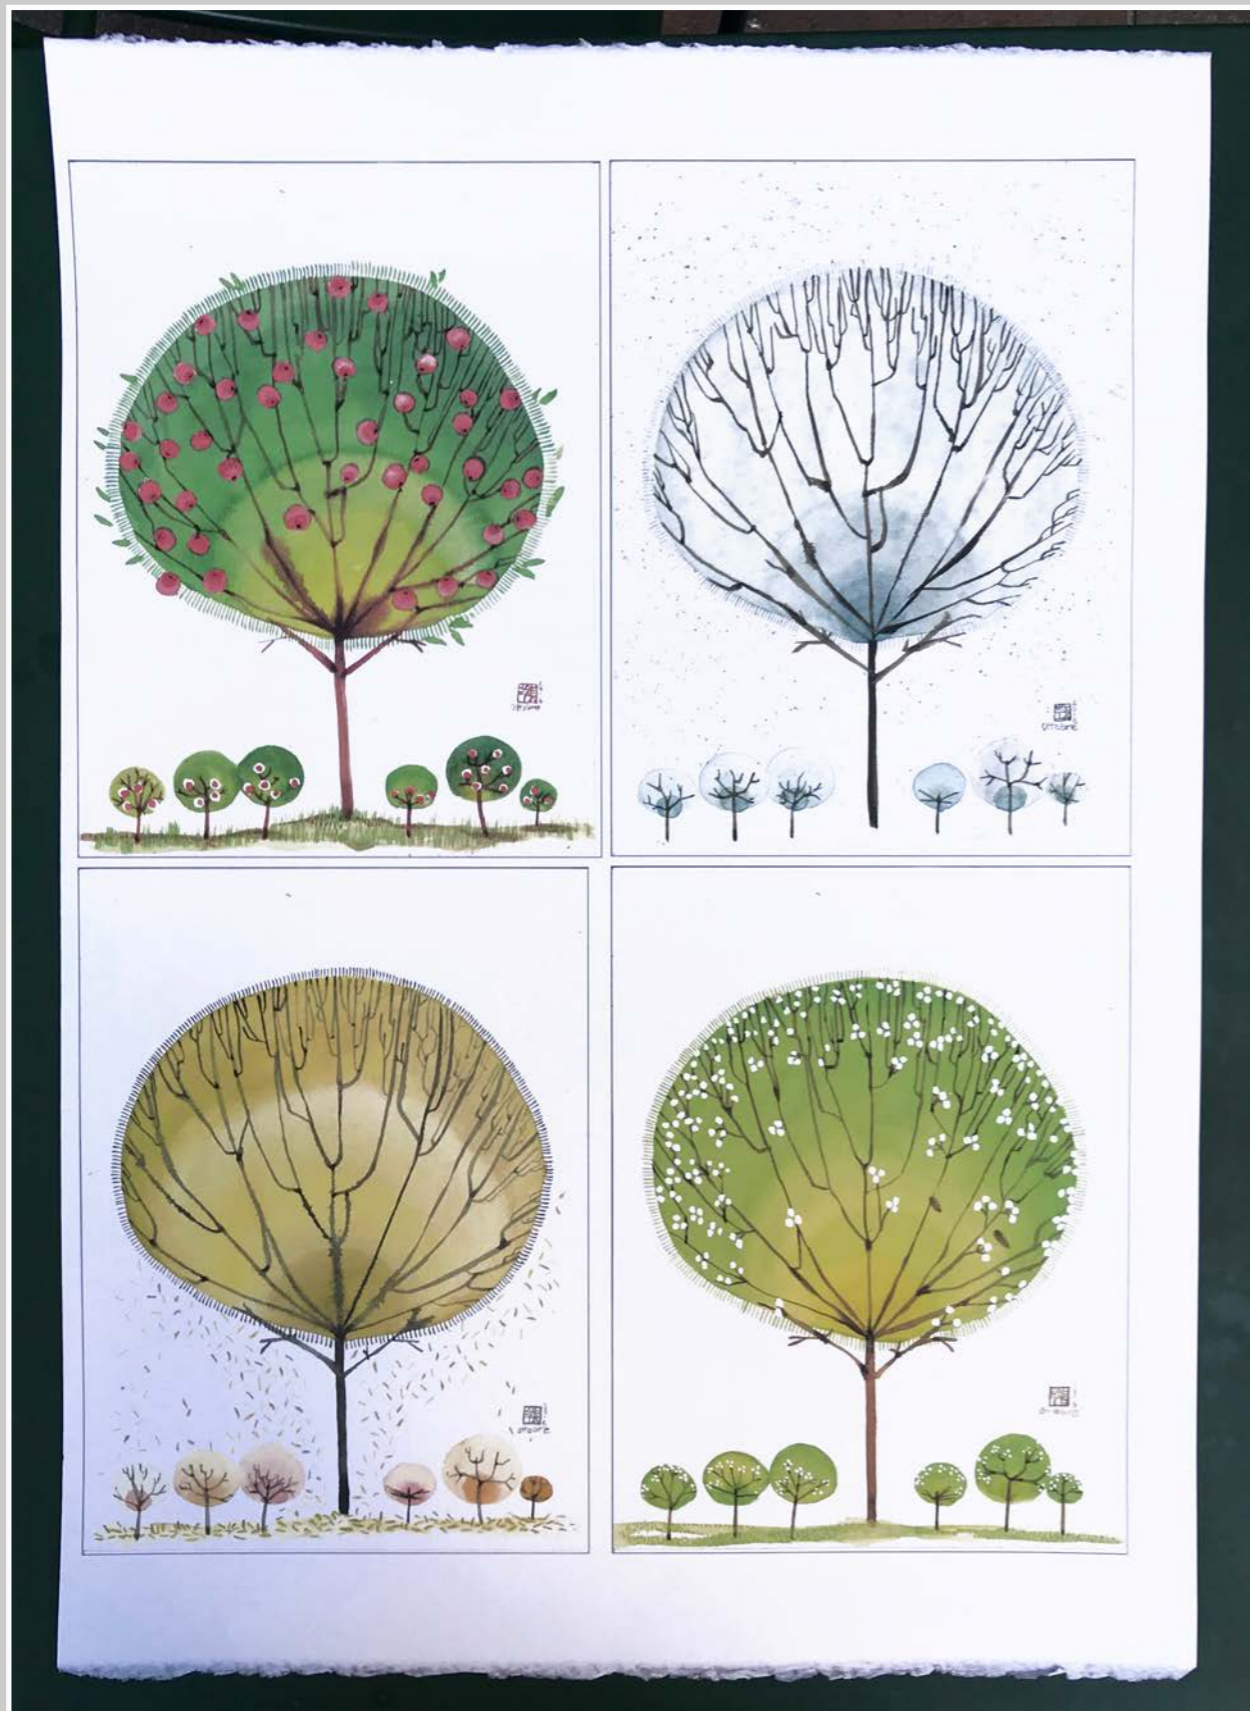

PICCOLE CORNICI LEGNO SOGGETTO GATTINI
NR 1 16 X 21 CM
NR 3 13 X 16 CM

PICOGLASS POSTER PAPERI
28 X 35 CM

CORNICE MOLLETTINE
80 X 62 CM

CORNICE AZZURRA SPECCHIO
36 X 25 CM

BACHECA
41,5X 31 CM

QUADRETTI CORNICE ARANCIONE
31 X 22 CM

QUADRETTO VOLPE
13 X 19 CM

QUADRETTO UCCELLINO
10 X 10 CM

QUADRETTO DISEGNO MATITE UCCELLINO
27 X 21 CM

QUADRETTO DISEGNI MACCHININE
24 X 33 CM

CORNICE 43,5 X 33,5CM

CORNICE 43,5 X 33,5CM

CORNICE 43,5 X 33,5CM

ACQUARELLO ALBERI STAGIONI SU CARTONCINO
BY MARADI
50 x 70 cm

CORNICE LEGNO AZZURRO POLVERE
ACQUARELLO BALENA BY MARADI
28,5 x 33 cm

ACQUARELLO FIORI SU CARTONCINO BY RAFFAELLA
40 x 52 cm

ACQUARELLO FIORI SU CARTONCINO BY RAFFAELLA
51 x 66 cm