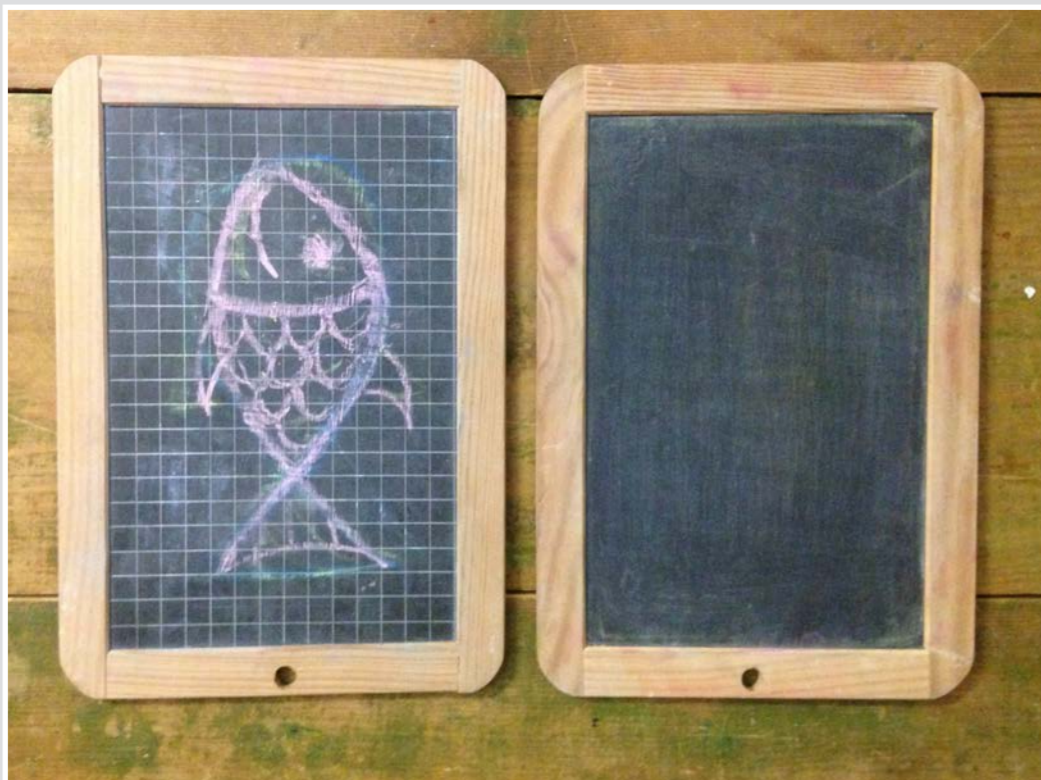

BACHECA BORDO COLOR RAME CON MOLLETTE
41,5 X 30 CM

BACHECA CORNICE LEGNO CON MOLLETTE
41,5 X 31,5 CM

LAVAGNETTE
24,5 X 34 CM

LAVAGNETTE
NR 1 24,5 X 34 CM
NR 1 21,5 X 29 CM

LAVAGNETTE
18 X 26 CM

LAVAGNA
35,5 X 48 CM